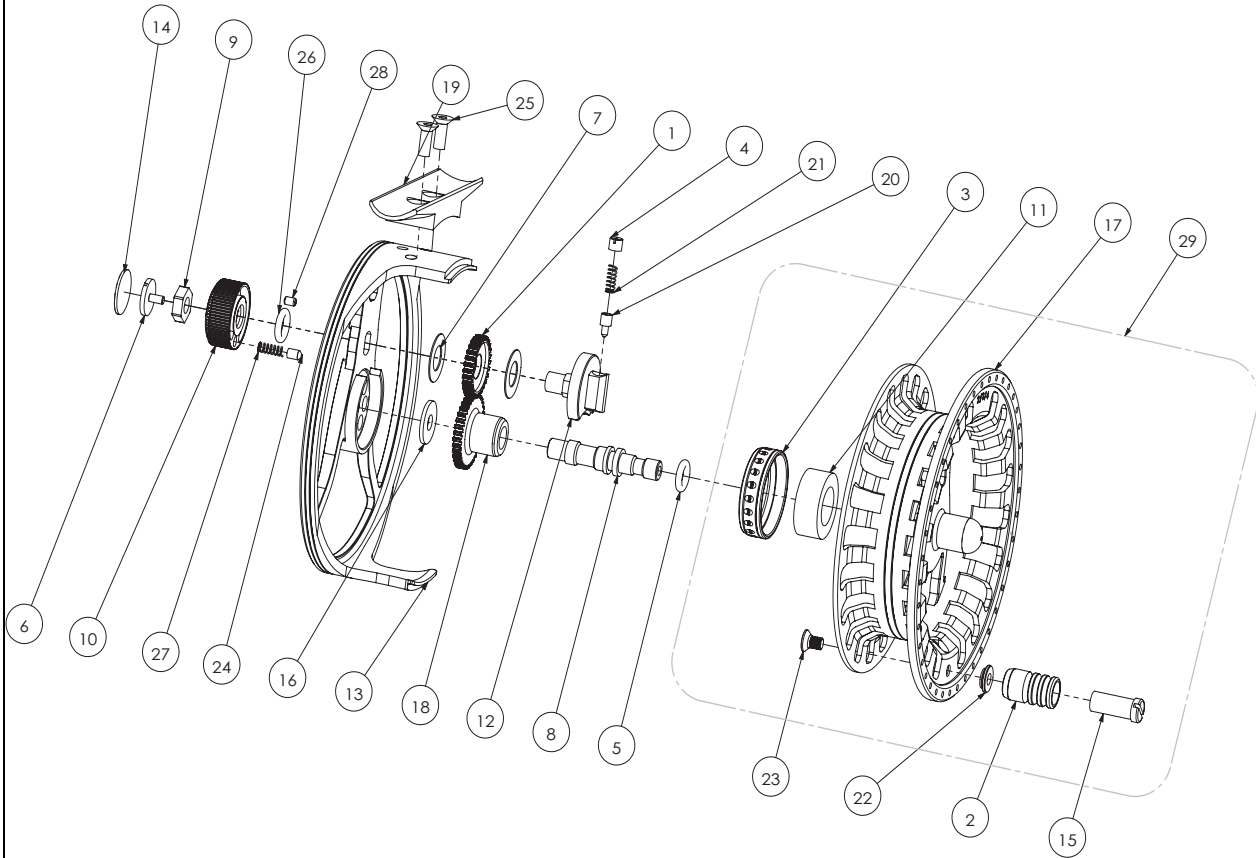

PARTS LIST FOR HARDY ULTRALITE FW DD 1000/2000/3000/4000

#	DESCRIPTION	QTY	PART NO.			
			1000	2000	3000	4000
1	Driven Gear	1	1383292			
2	Handle	1	1383293		1403638	
3	Clutch Body Retaining Nut	1	1383294			
4	Clicker Screw (FW DD)	1	1383295			
5	Spindle O-Ring 4.47 X 1.78	1	1383296			
6	Regulator Knob Screw	1	1329265			
7	Brake Pad	2	1383298			
8	Spindle	1	1383359			
9	Regulator Knob Nut	1	1383360			
10	Regulator Knob	1	1383363			
11	One-Way Clutch	1	1329023			
12	Draw Bar	1	1383365			
13	Frame	1	1383366	1383361	1383362	1403649
14	Indicator Disc	1	1383367			
15	Handle Wire	1	1383368		1406062	
16	Spindle Washer	1	1366076			
17	Spool	1	1383370	1403650	1403651	1403652
18	Driving Gear	1	1383371			
19	Reelback	1	1383372	1403653	1403654	1403655
20	Spool Clicker	1	1329245			
21	Clicker Spring	1	1329244			
22	Handle Cup	1	1383375			
23	Handle Screw	1	1329236			
24	Regulator Knob Clicker	1	1329258			
25	FW Reel Foot Screw	2	1411214			
26	Drag O-Ring	1	1411215			
27	Drag Click Spring (0.2T)	1	1411216			
28	Drag Lock Pin	1	1313615			
29	Spare Spool	1	1404233	1404234	1404235	1404236

Reel Part Numbers:FW DD 1000 1404229;FW DD 2000 1404230;FW DD 3000 1404231; FW DD 4000 1404232

26 00

Drawn: Jan-05-2016

Drawing Version: 34-13240-00